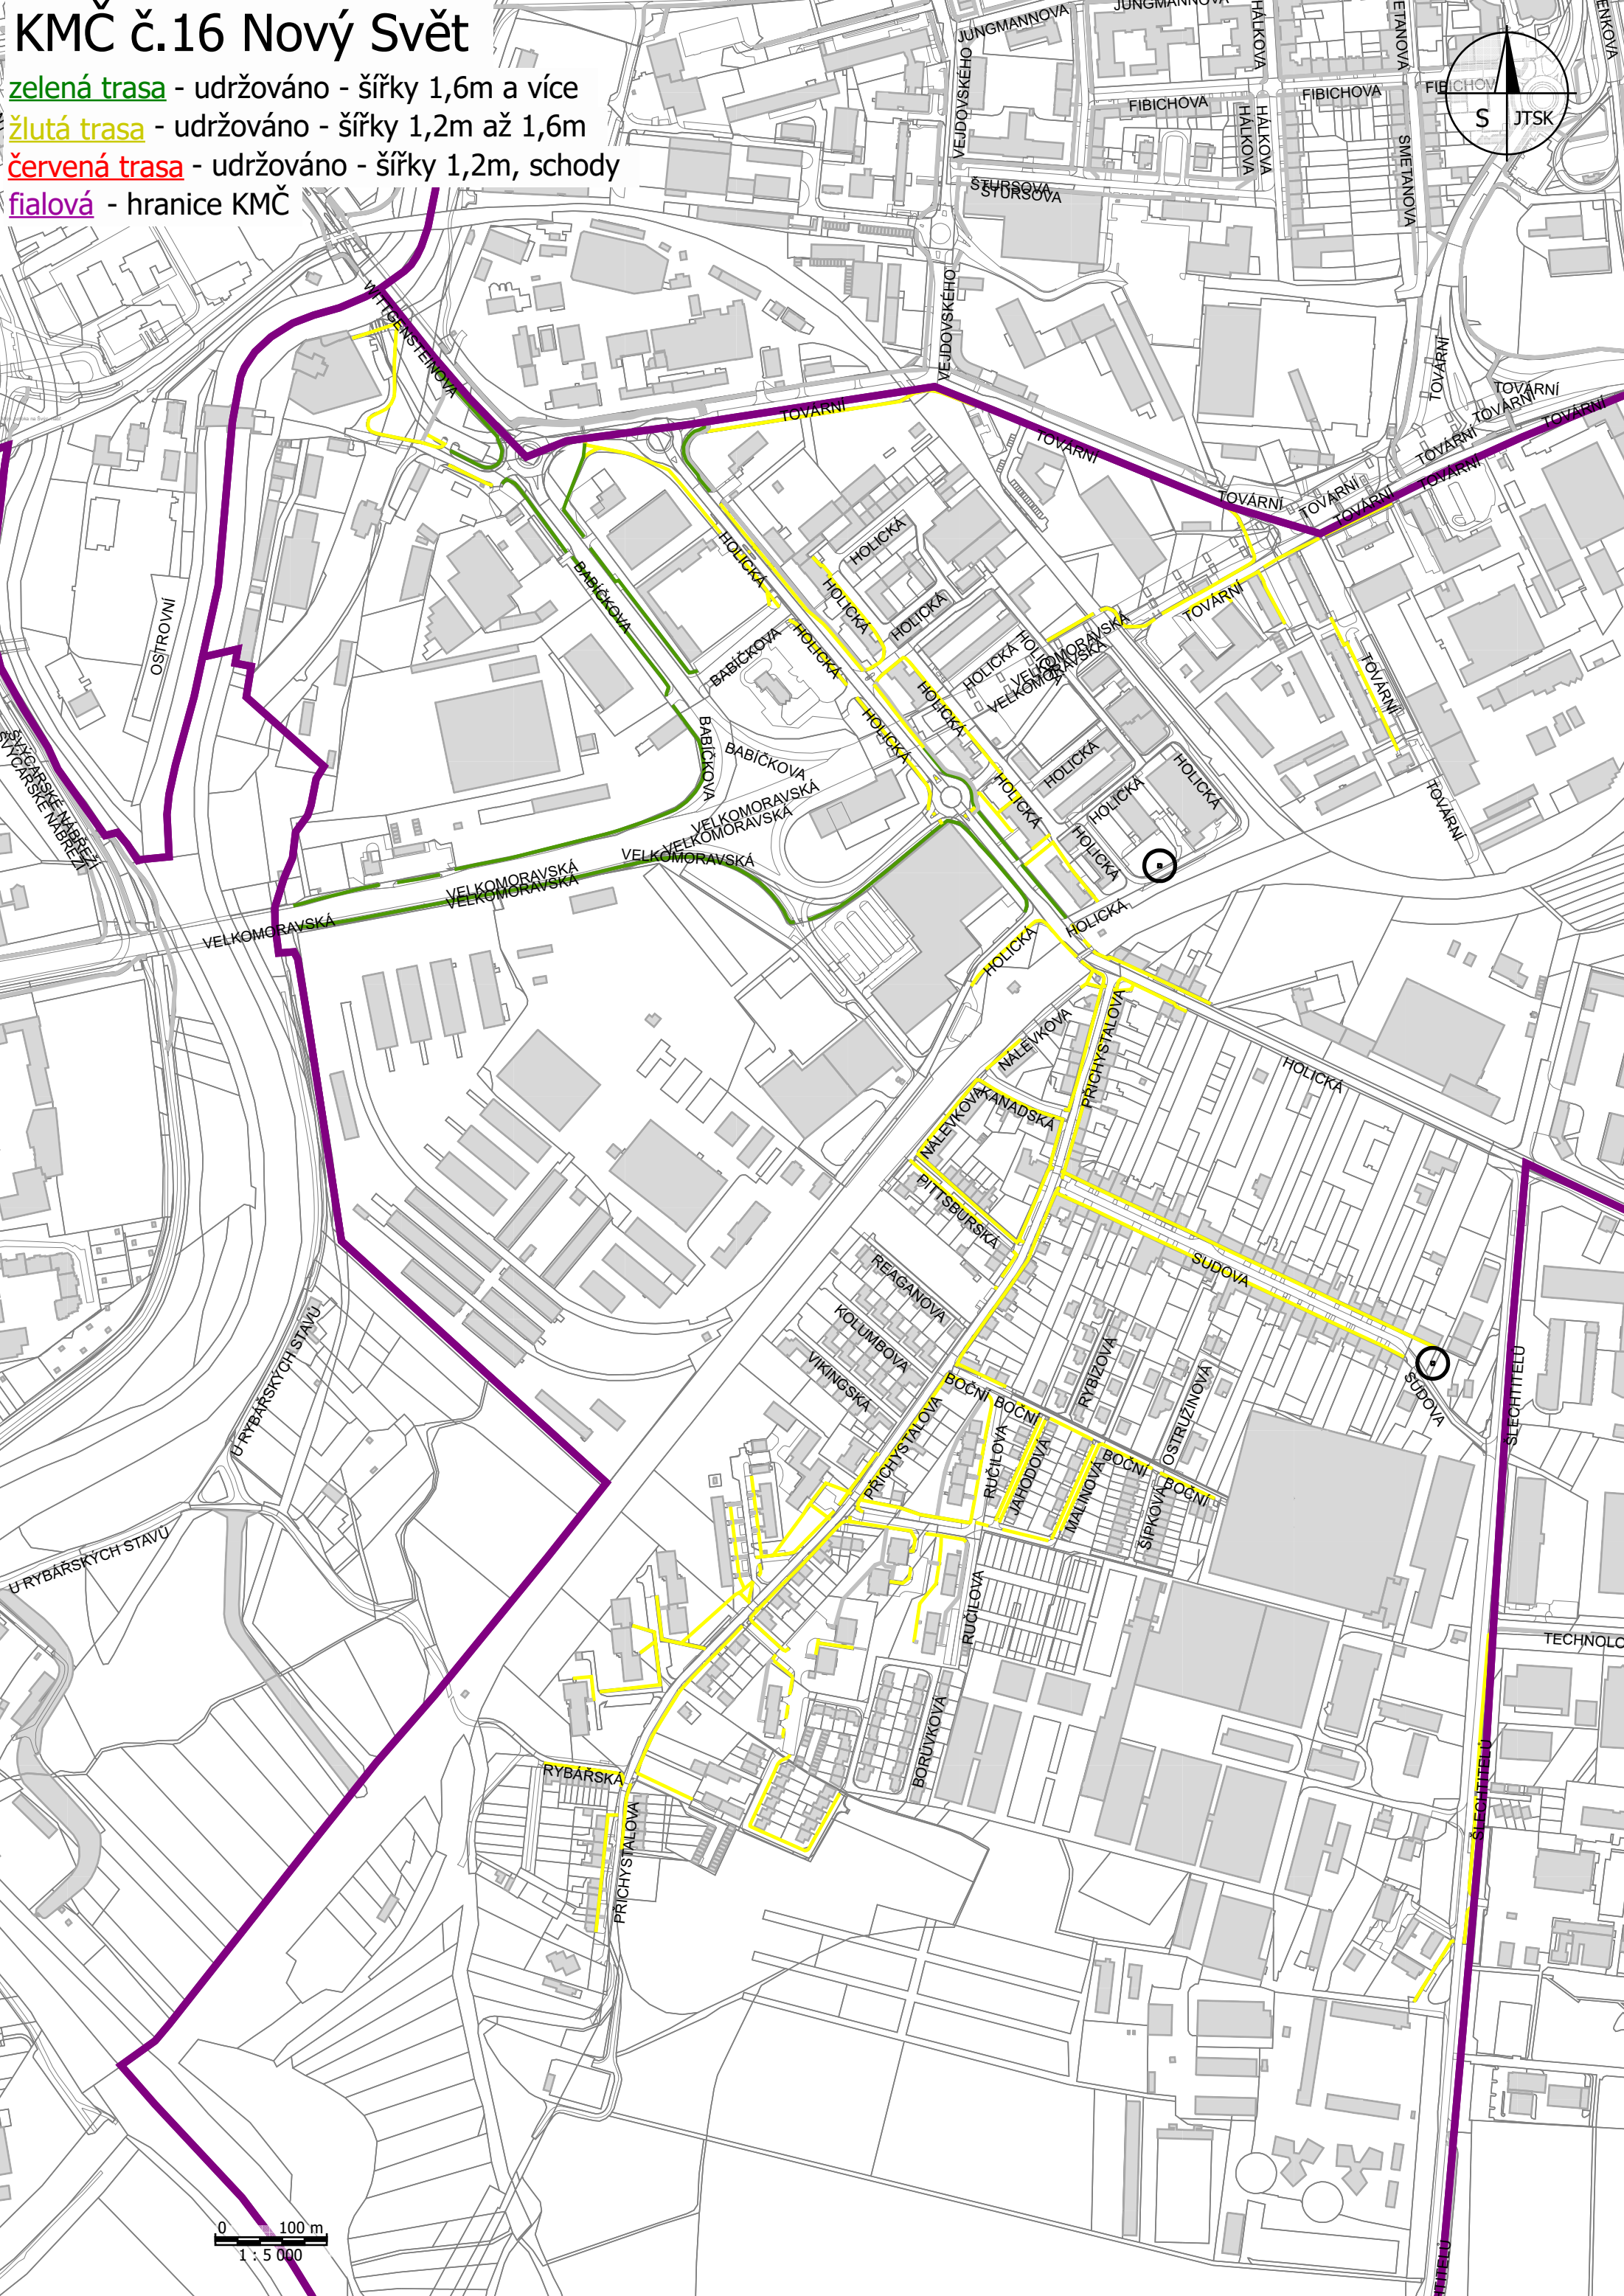

KMČ č.16 Nový Svět

zelená trasa - udržováno - šířky 1,6m a více

žlutá trasa - udržováno - šířky 1,2m až 1,6m

červená trasa - udržováno - šířky 1,2m, schody

fialová - hranice KMČ

0 100 m
1:5 000